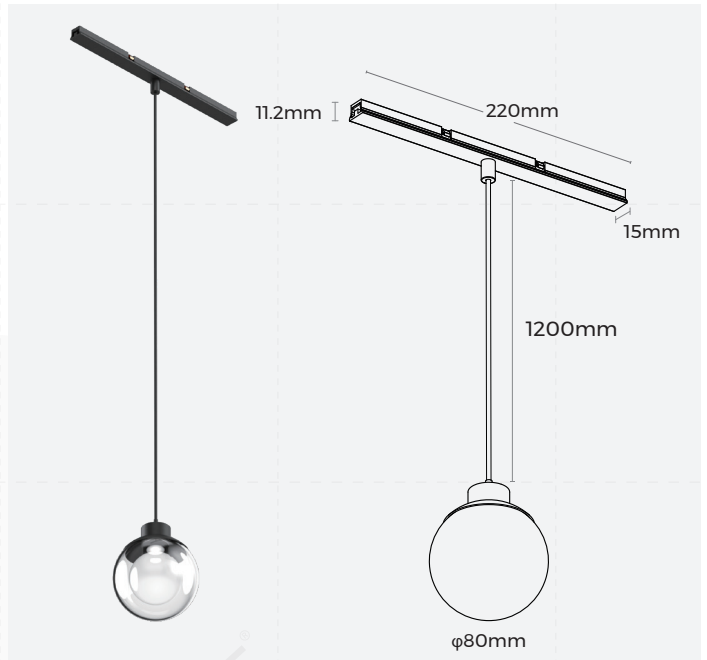

轨道系统 规格书

M15IB-80

— MagTrack 15 系列

【基础参数】

- 工艺材质:AL6063-T5, 表面喷涂
- 外观颜色:黑色/白色
- 防水等级:IP20
- 成品色温:3000/4000K 可选
- 成品显指:90
- 色容差(灯具):<5 Step (ANSI)
- 色容差(光源):<3 Step (ANSI)
- 输入电压:DC48V
- 工作温度:-15°C~35°C
- 发光方向:下发光
- 调光方式:非调光
- 产品应用:室内
- 产品认证: CE、ROHS、Reach
- 质保年限: 3 年

【灯具参数】

版本	商城型号	尺寸	输入电压 (V)	额定电流 (A)	典型功率 (W)	最大功率 (W)	显指 (CRI)	光束角	色温	流明 (LM)
常规款	M15IB-80	220*φ80mm	48VDC	0.0625	3.0	3	>90	360°	3000K	210
									4000K	225

备注:

- 1、以上参数基于Ra90,3000K色温标准灯具进行测试的结果;
- 2、光通量允许有±10%的容差范围;
- 3、以上参数均为经典值。

【产品应用】

【电源使用注意事项】

在以下任意一种情况下，轨道条/射灯模组/线性模组/装饰模组的端头需要增加电源:

- 1、轨道上的总负载 $>300\text{W}$
- 2、轨道总长度 $>20\text{M}$

【包装信息】

产品型号	尺寸 (mm/盒)	数量 /盒	数量 /箱	净重 (kg/盒)	净重 (kg/箱)	毛重 (kg/箱)	尺寸 (mm/箱)
TLS-M15IB80-N930B3	232*137*120	1	18	0.19	3.42	5.2	485*430*380