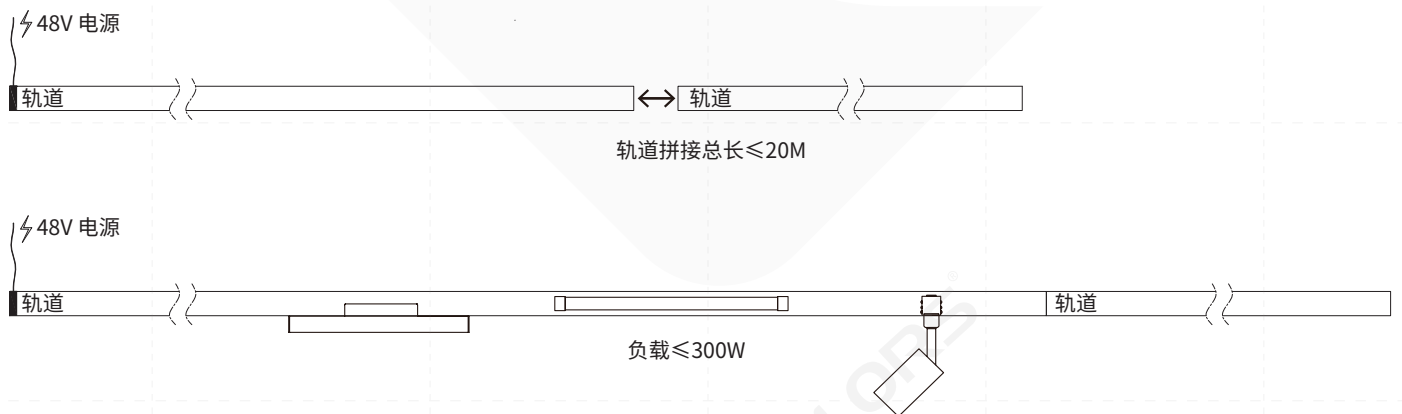

【灯具参数】

版本	商城型号	尺寸	输入电压 (V)	额定电流 (A)	典型功率 (W)	最大功率 (W)	显指 (CRI)	光束角	色温	流明 (LM)
常规款	M15IB-80	220*φ80mm	48VDC	0.0625	3.0	3	>90	360°	3000K	210
									4000K	225

备注:

- 1、以上参数基于Ra90,3000K色温标准灯具进行测试的结果;
- 2、光通量允许有±10%的容差范围;
- 3、以上参数均为经典值。

【产品应用】

【电源使用注意事项】

在以下任意一种情况下，轨道条/射灯模组/线性模组/装饰模组的端头需要增加电源:

- 1、轨道上的总负载 $>300\text{W}$
- 2、轨道总长度 $>20\text{M}$

【包装信息】

产品型号	尺寸 (mm/盒)	数量 /盒	数量 /箱	净重 (kg/盒)	净重 (kg/箱)	毛重 (kg/箱)	尺寸 (mm/箱)
TLS-M15IB80-N930B3	232*137*120	1	18	0.19	3.42	5.2	485*430*380